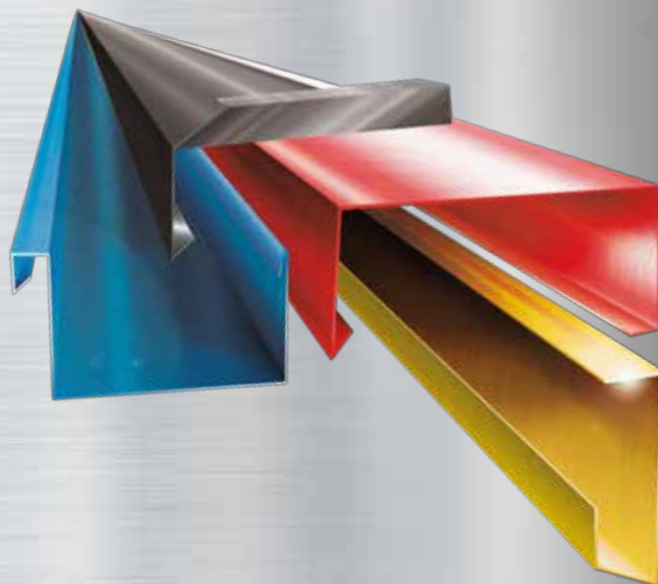

Remo Schönenberger AG

Gähwilerstrasse 31
CH-9533 Kirchberg

Tel. +41 71 931 22 62

Fax: +41 71 931 40 42

info@remo-schoenenberger.ch

www.remo-schoenenberger.ch

Remo Schönenberger AG

Ihr Profil - unser Ziel

www.remo-schoenenberger.ch