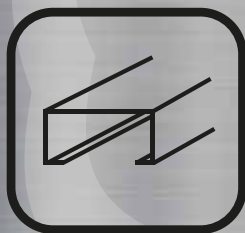

[www.remo-schoenenberger.ch](http://www.remo-schoenenberger.ch)

Wir gestalten Ihr individuelles Profil vom einfachen Winkel bis hin zu komplexen Fensterverkleidungen.

Zögern Sie nicht – nehmen Sie mit uns Kontakt auf.

Blechstärken:

Alu bis 3.0 mm

Stahl bis 2.0 mm

CNS bis 1.5 mm

Abdeckungen

Fensterverkleidungen

Fensterbänke

Rinnenprofile